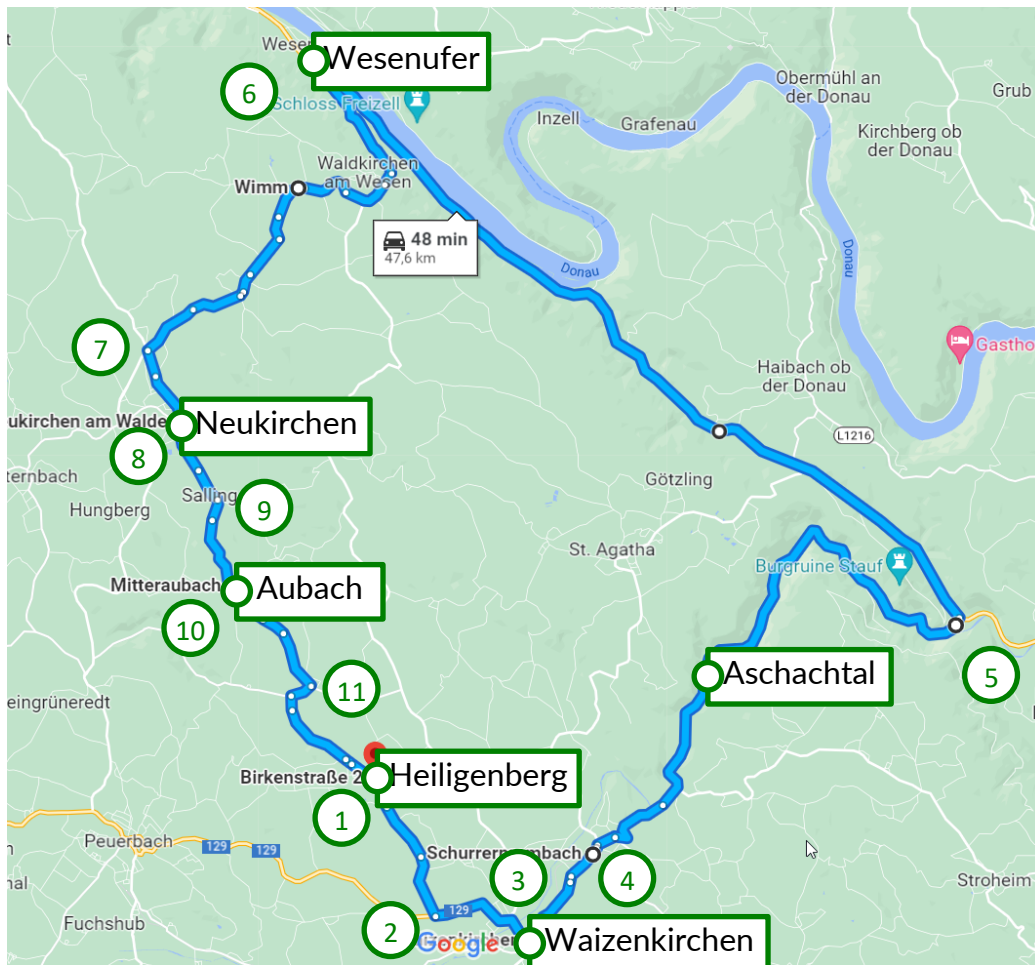

MUSIKVEREIN
HEILIGENBERG

Oldtimertreffen 2022

Routenplan – Auto

Beginn der Ausfahrt um 11:15 Uhr

Grün gekennzeichnete Route für Autos

Streckenlänge ca. 47,6 km

Heiligenberg –
Waizenkirchen –
Aschachtal – Wesenufer –
Neukirchen/Walde –
Aubach – Heiligenberg

- 1) Heiligenberg Richtung Unterviehbach
- 2) Nach Unterviehbach links Richtung Waizenkirchen
- 3) In Waizenkirchen links Richtung St. Agatha
- 4) Nach Schurrerprambach Richtung Aschachtal abbiegen
- 5) Am Ende der Aschachtal Bezirksstraße links abbiegen
- 6) In Wesenufer links Richtung Waldkirchen abbiegen
- 7) Bei Untergermating links Richtung Neukirchen abbiegen
- 8) In Neukirchen links und gleich wieder rechts abbiegen
- 9) In Salling rechts halten
- 10) In Aubach gerade
- 11) In Andling rechts, dann links Richtung Heiligenberg