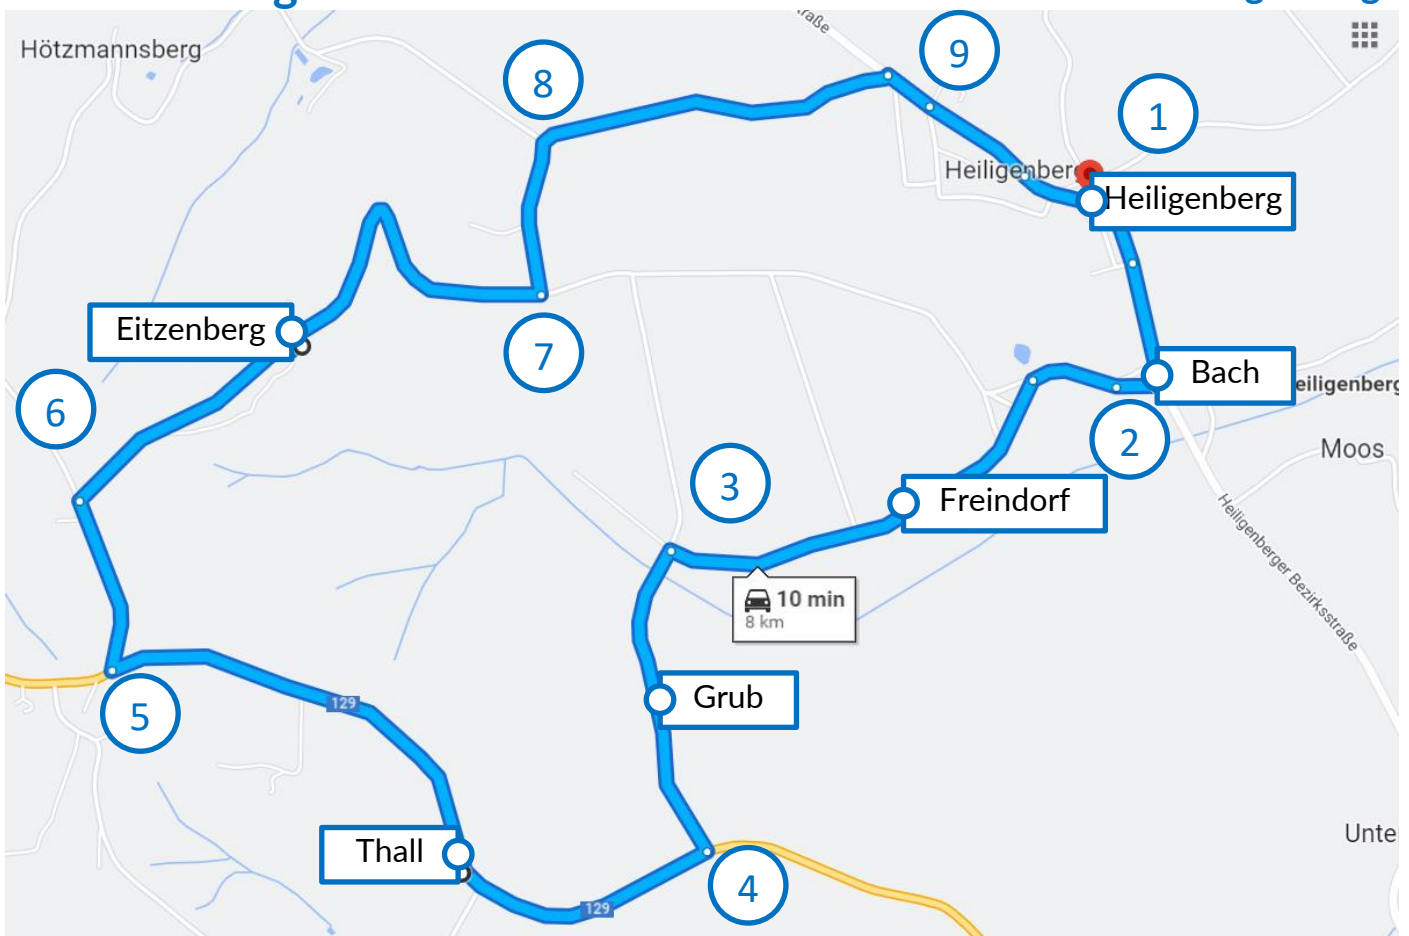

MUSIKVEREIN  
HEILIGENBERG

Oldtimertreffen 2022

# Routenplan – Traktor

Beginn der Ausfahrt um 11:30 Uhr

Blau gekennzeichnete Route für Traktoren

Streckenlänge ca. 8 km

Heiligenberg –  
Bach – Freindorf  
– Grub – Thall –  
Eitzenberg –  
Heiligenberg

1) In Heiligenberg Richtung Bach  
starten

2) In Bach rechts Richtung  
Freindorf abbiegen

3) Nach Freindorf links Richtung  
Grub abbiegen

4) Nach Grub rechts Richtung  
Thall abbiegen

5) Nach Thall rechts Richtung  
Hötzmansberg abbiegen

6) Dann gleich rechts Richtung  
Eitzenberg abbiegen

7) Nach Eitzenberg links  
abbiegen

8) Rechts halten

9) In Heiligenberg rechts  
abbiegen